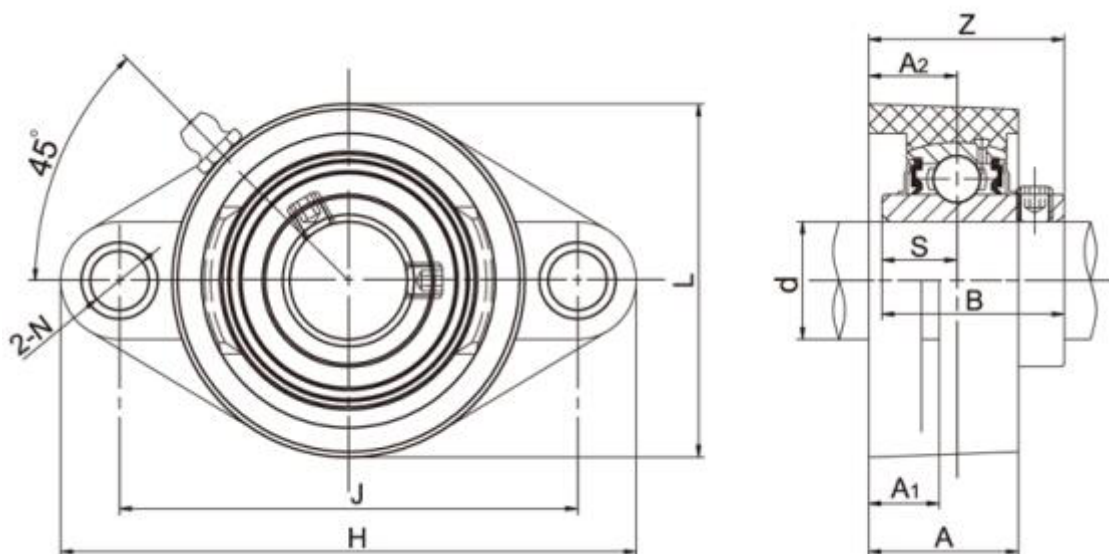

Varenummer: 54810642073

Beskrivelse: 2 huls flangeleje TP-SUCFL207 f/aksel Ø35mm  
Indsats rustfast, hus termoplast grøn

## Mål

A = 32	L = 92
A1 = 16	N = 13
A2 = 18	S = 17.5
B = 41.9	Z = 43.4
Bolt = M12	
d = 35	
H = 166	
J = 130	